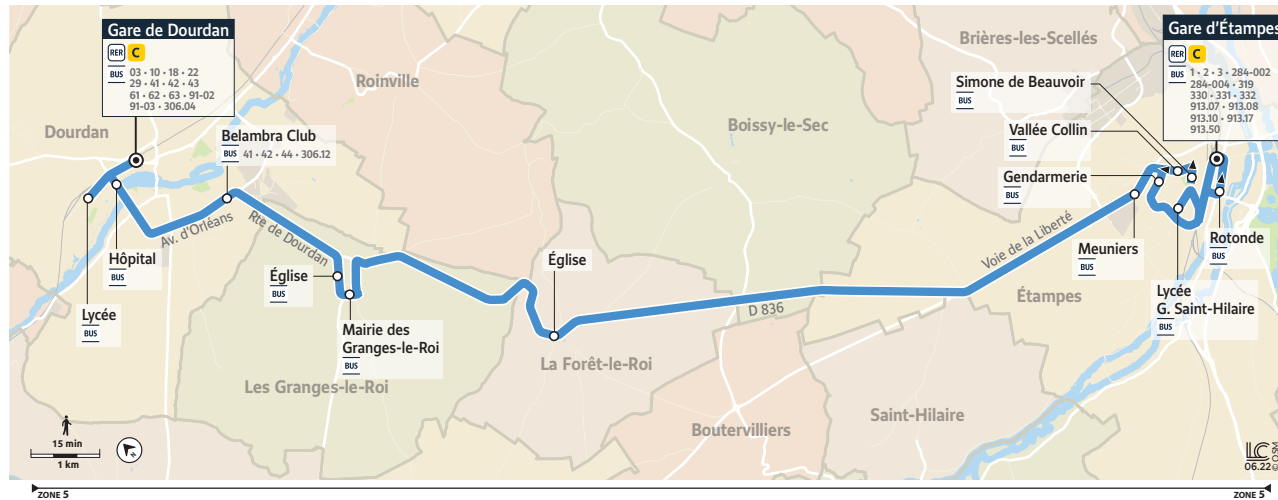

Horaires valables à partir du 29 août 2022

DOURDAN
↔
ÉTAMPES

Nouveaux horaires à compter
du 29 août 2022

91-07 DOURDAN ↔ ÉTAMPES