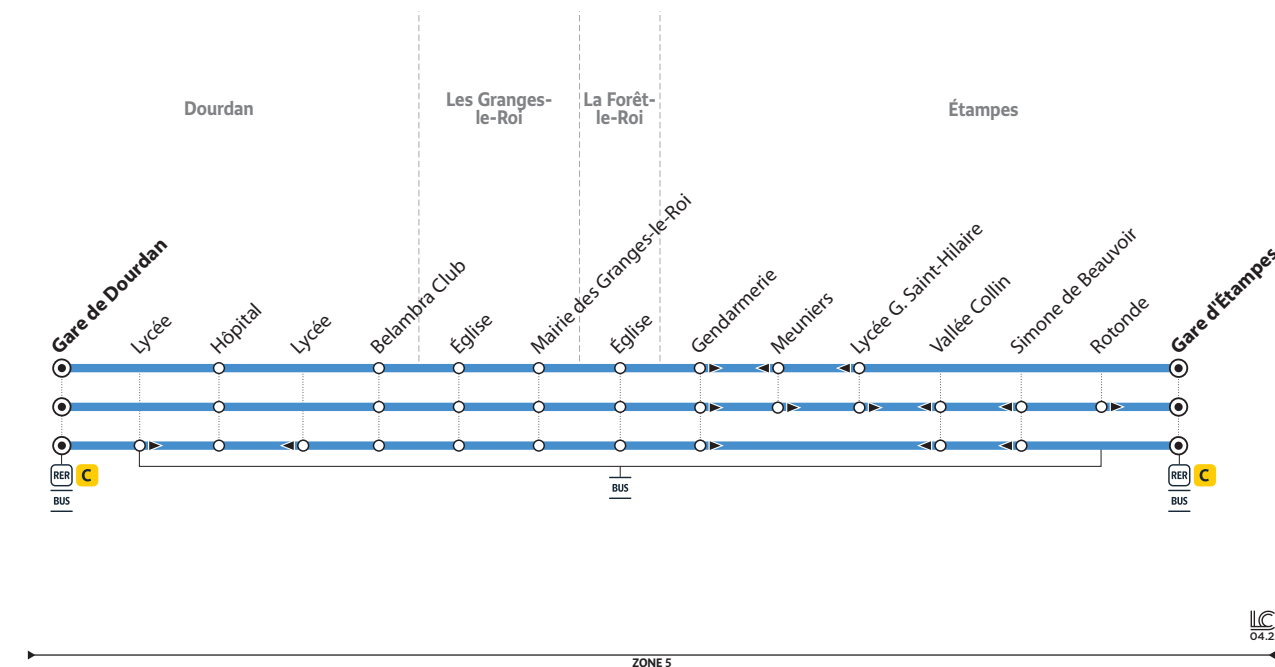

91-07 DOURDAN ↔ ÉTAMPES

ze000da - 224951 - Ne pas jeter sur la voie publique

PAS DE MONNAIE ?

Pour acheter
votre ticket
par SMS*

1 SMS
=
1 TICKET
BUS

Envoyer
ESSONNESO au 93100

2€

+ coût éventuel du SMS pour les
abonnements mobiles ne comprenant
pas les SMS illimités
(prix du ticket débité sur votre facture téléphonique)

Valable 1 heure sans correspondance

Service disponible avec les opérateurs Bouygues Telecom, Orange, SFR et Free