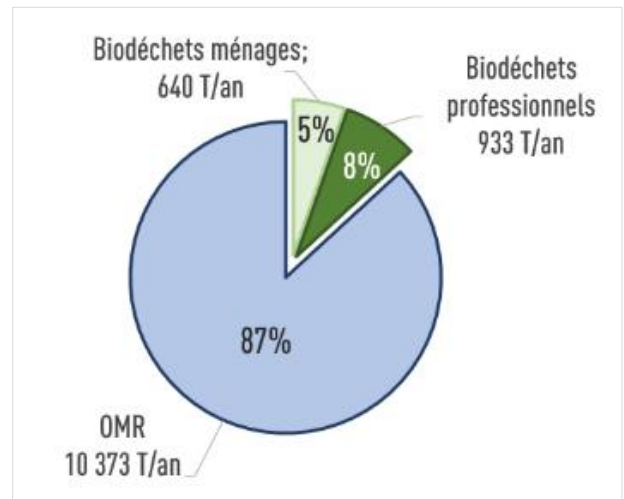

Tri à la source des biodéchets

Suite à l'étude menée par le cabinet Verdicité, la commission collecte du SIREDOM a opté pour la poursuite du compostage.

En effet, les analyses des ordures ménagères (caractérisations) ont montré l'efficacité des actions menées depuis plusieurs années avec la distribution de composteurs.

Avec un taux de **13 % vs 38% en moyenne en France, la quantité de biodéchets présente dans les ordures ménagères sur nos territoires est faible !**

Si nous pouvons nous féliciter de ces bons résultats, il reste néanmoins à développer le compostage dans l'habitat collectif et auprès des professionnels collectés par le service public.